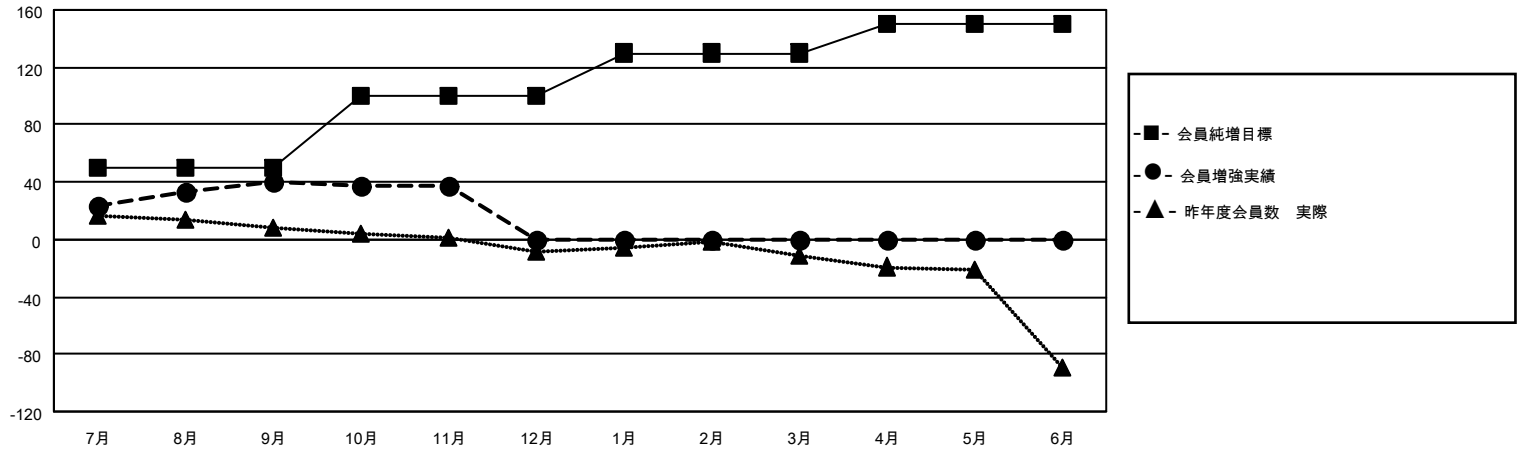

MONTHLY MEMBERSHIP PROGRESS REPORT

地域 JAPAN

District 333 A

Results as of: 11/30/2021

クラブ			
結果：2021-2022			
四半期	新クラブ目標	新クラブ	解散クラブ
7月/8月/9月	0	0	0
10月/11月/12月	1	0	0
1月/2月/3月	0	0	0
4月/5月/6月	0	0	0

名			
結果：2021-2022			
四半期	会員純増目標	会員増強実績	退会者(転籍を含む)実際
7月/8月/9月	50	64	23
10月/11月/12月	50	16	18
1月/2月/3月	30	0	0
4月/5月/6月	20	0	0

新クラブ目標及び実績累計

会員目標及び実績累計

解散クラブ: 0	35 CLUBS OF 71 一名以上の新会 員を登録	男女別	
退会者		男性	2,290 (84.85%)
物故会員 8	会員累計データを見るには、ここをクリック	女性	409 (15.15%)
クラブ解散 0		NON BINARY	0 (0.00%)
その他 33		PREFER NOT TO ANSWER	0 (0.00%)
合計 41		世帯主/家族会員合計	434
		国際会費半額の家族会員	218