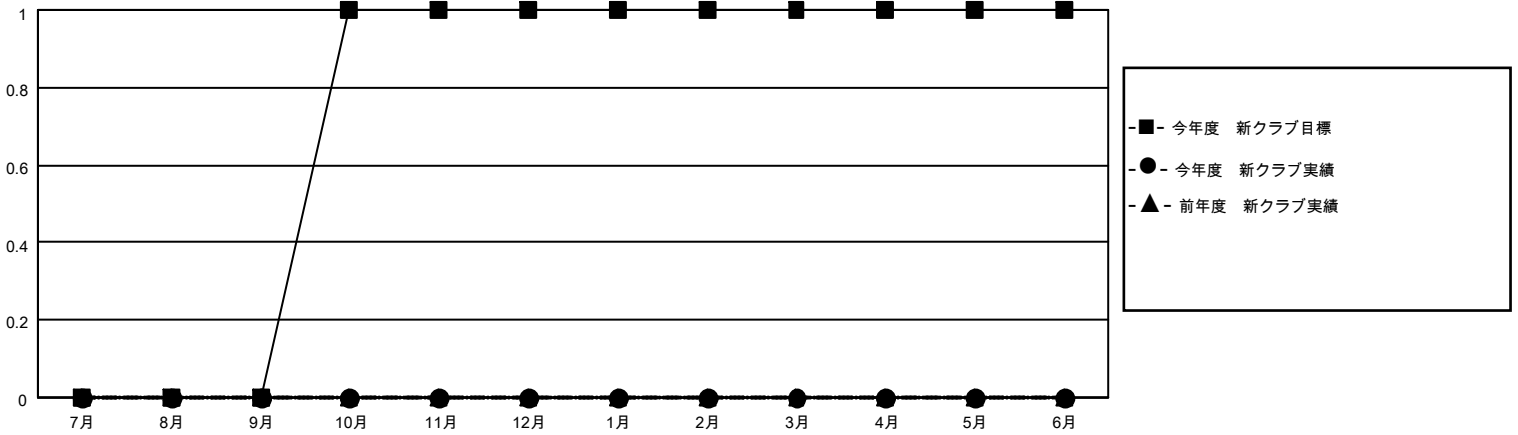

MONTHLY MEMBERSHIP PROGRESS REPORT

地域 JAPAN

District 333 A

Results as of: 11/30/2021

クラブ			
結果：2021-2022			
四半期	新クラブ目標	新クラブ	解散クラブ
7月/8月/9月	0	0	0
10月/11月/12月	1	0	0
1月/2月/3月	0	0	0
4月/5月/6月	0	0	0

名			
結果：2021-2022			
四半期	会員純増目標	会員増強実績	退会者(転籍を含む)実際
7月/8月/9月	50	64	23
10月/11月/12月	50	16	18
1月/2月/3月	30	0	0
4月/5月/6月	20	0	0

新クラブ目標及び実績累計